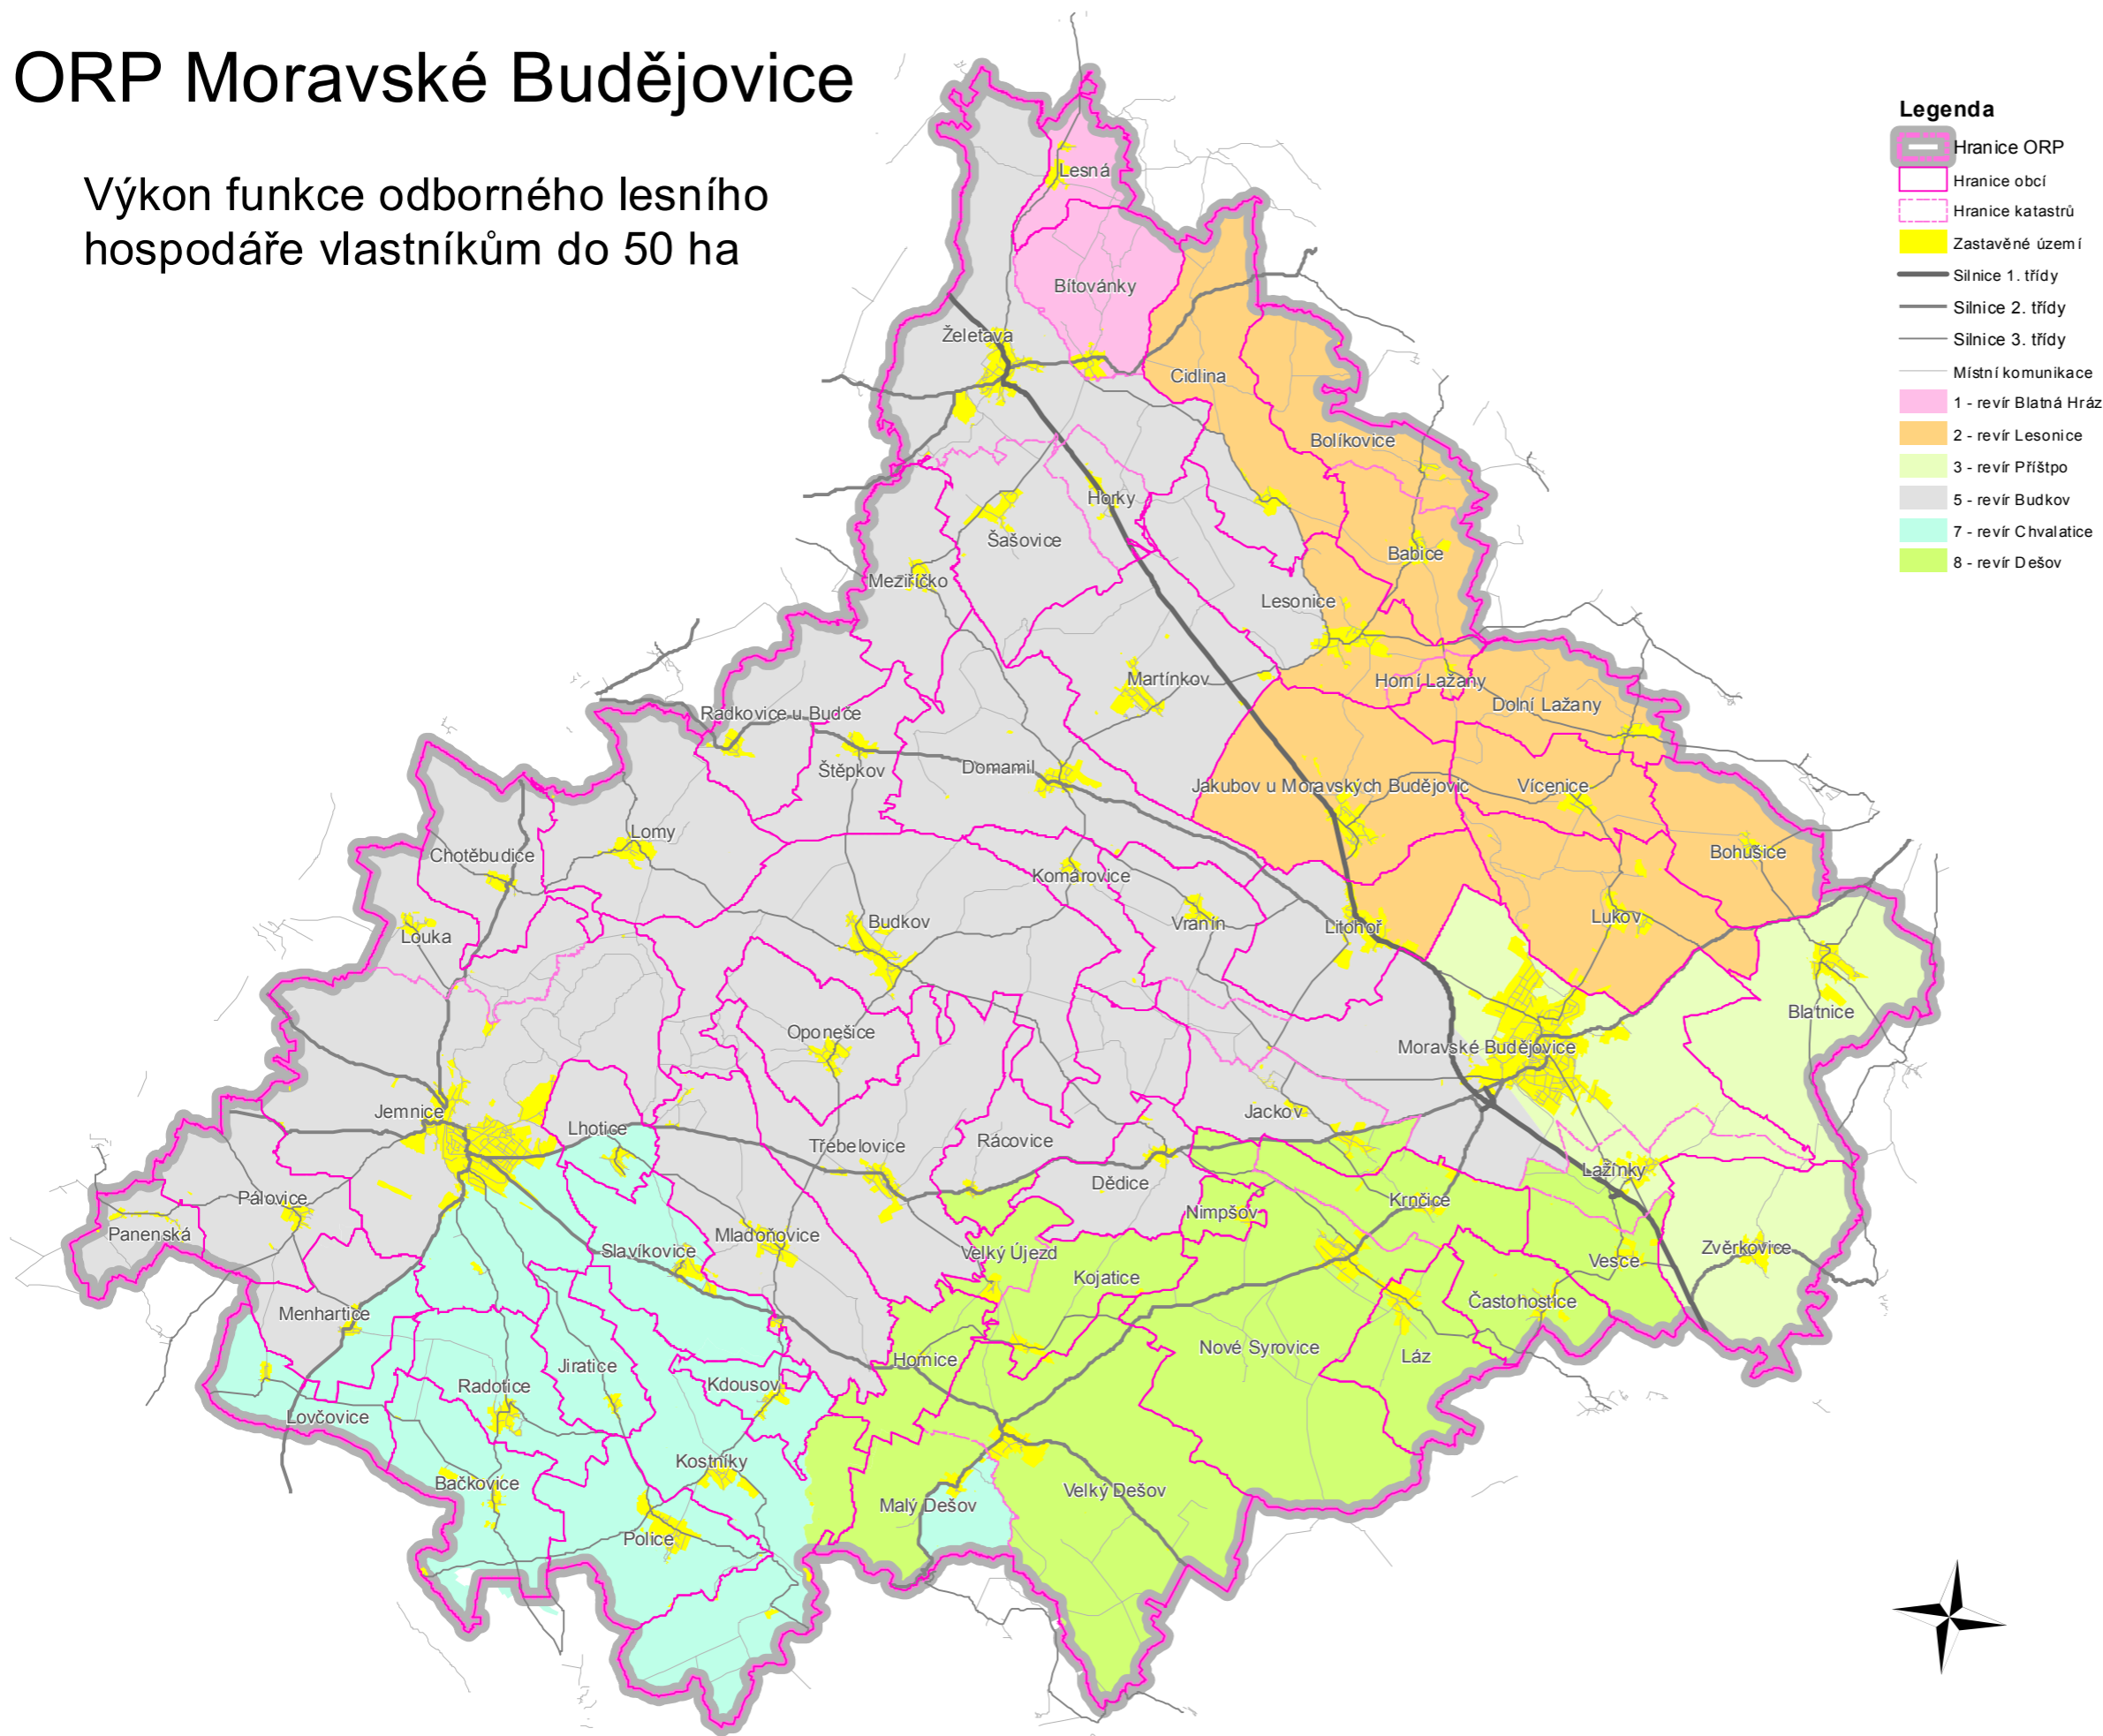

# ORP Moravské Budějovice

Výkon funkce odborného lesního hospodáře vlastníkům do 50 ha

**LČR, s.p., Lesní správa Třebíč,**  
tř. 9. května 29, Třebíč, tel.: 956 148 111, GMS 724 524 158

**1**  
Ing. Bohumil Doležal, revír Blatná Hráz - 4  
adresa kanceláře: Horní Lažany 1, 675 44 Lesonice  
tel.: 724 623 743 , b.dolezal.ls148@lesy.cz  
pro katastrální území: **Bitovánky, Lesná u Želetavy**